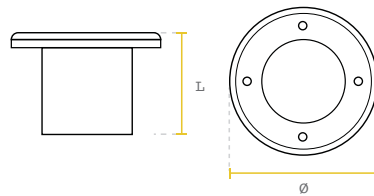

LED PISO

IP65 IK08

Características

- Luminaria para instalación incrustada en suelo, no incluye lámpara
- El cuerpo de la luminaria en acero inoxidable es anticorrosivo y antienviejimiento.
- Diseño elegante y moderno.
- Temperatura ambiente de operación: -30 °C ~ 45 °C.
- Base GU10. (No incluye lámpara)

| Watt | Ø (mm) | L (mm) |
|------|--------|--------|
| 6W | 110 | 113 |

| CÓDIGO | POTENCIA | TENSIÓN DE OPERACIÓN | FLUJO LUMINOSO | FACTOR DE POTENCIA | EFICACIA | TEMPERATURA DE COLOR | IRC | ANGULO | VIDA ÚTIL |
|--------|----------|----------------------|----------------|--------------------|----------|----------------------|-----|--------|-----------|
| | (W) | (V) | (lm) | | (Lm/W) | (k) | | ° | (h) |
| P23492 | 6 | 100-240 | - | - | - | - | - | - | - |