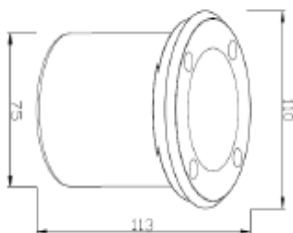

DIMENSIONES