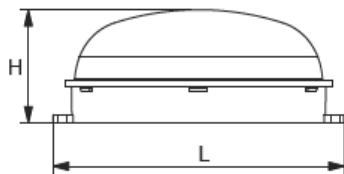

### DATOS ÓPTICOS

Temperatura de color	6000 K (DL)
Flujo luminoso	960 lm
Ángulo de apertura	180°
Tipo de distribución	Directa simétrica
Reproducción de color (IRC)	>80
Vida útil	15000 h L70
Eficacia	80 lm/W

### DATOS FÍSICOS

Acabado	Blanco
Grado de protección IP	IP44
Dimensiones (LxWxH)	φ190x70 mm
Tipo de montaje	Sobreponer
Chasis	PC
Óptica	Difusor opalizado
Temperatura de operación Ta	-10°C ~ +45°C

### DIMENSIONES